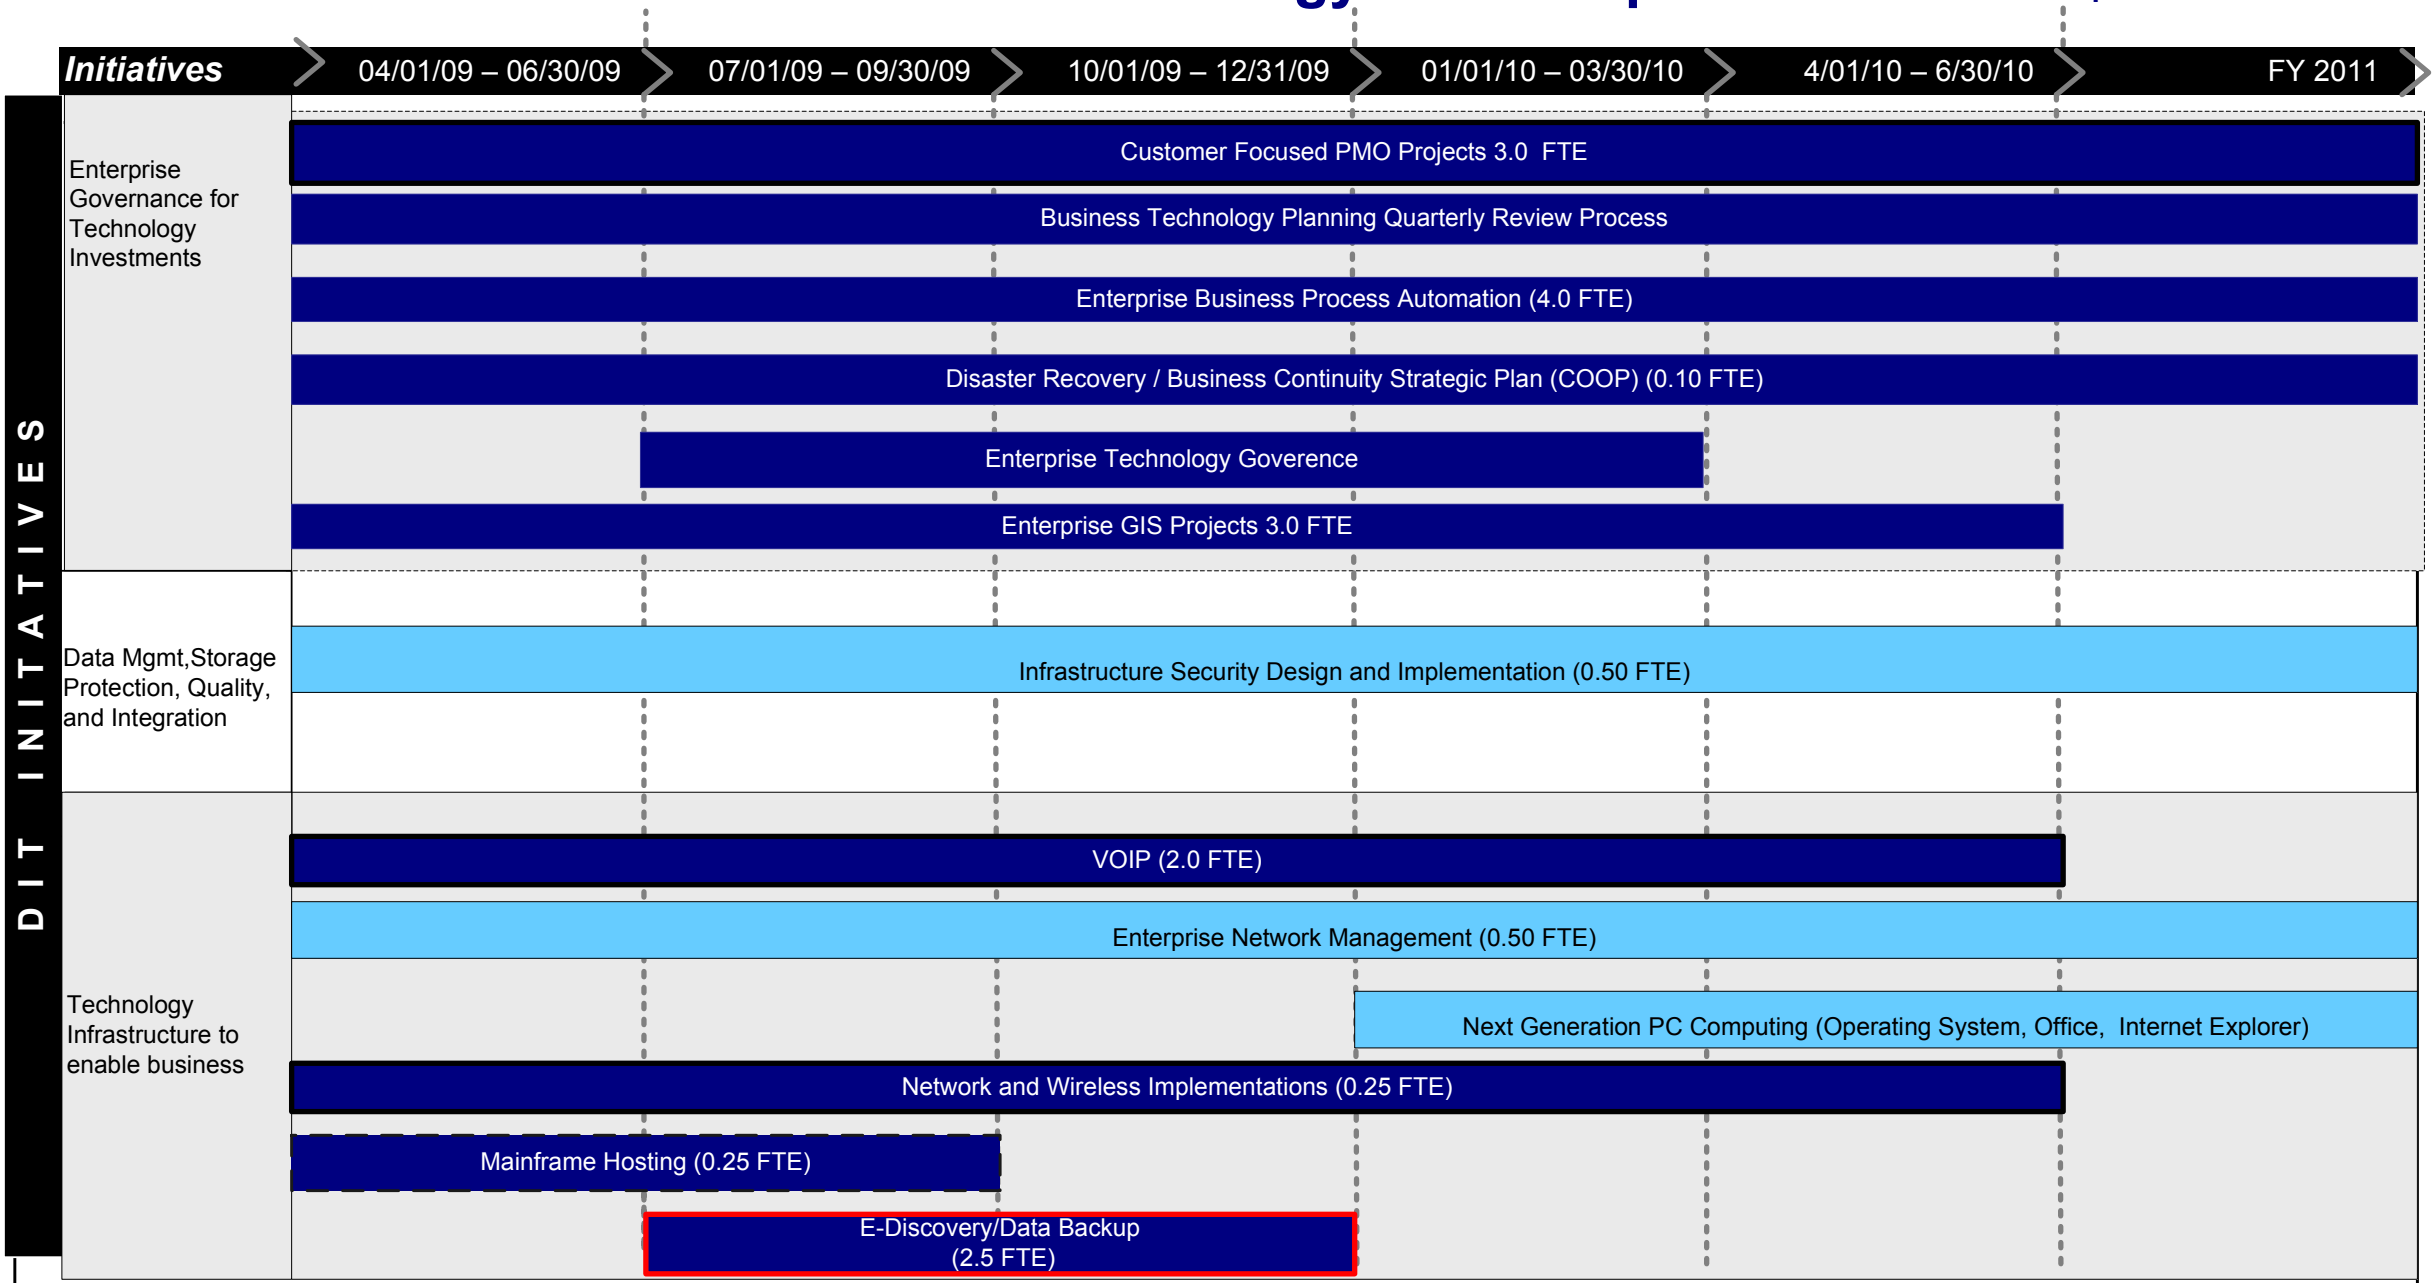

# DIT Technology Road Map

Updated: 07/07/2009

BTP
Enterprise
New Project
DIT

# DIT Technology Road Map

Update: 07/07/2009

DIT INITIATIVES

- BTP
- Enterprise
- New Project
- DIT