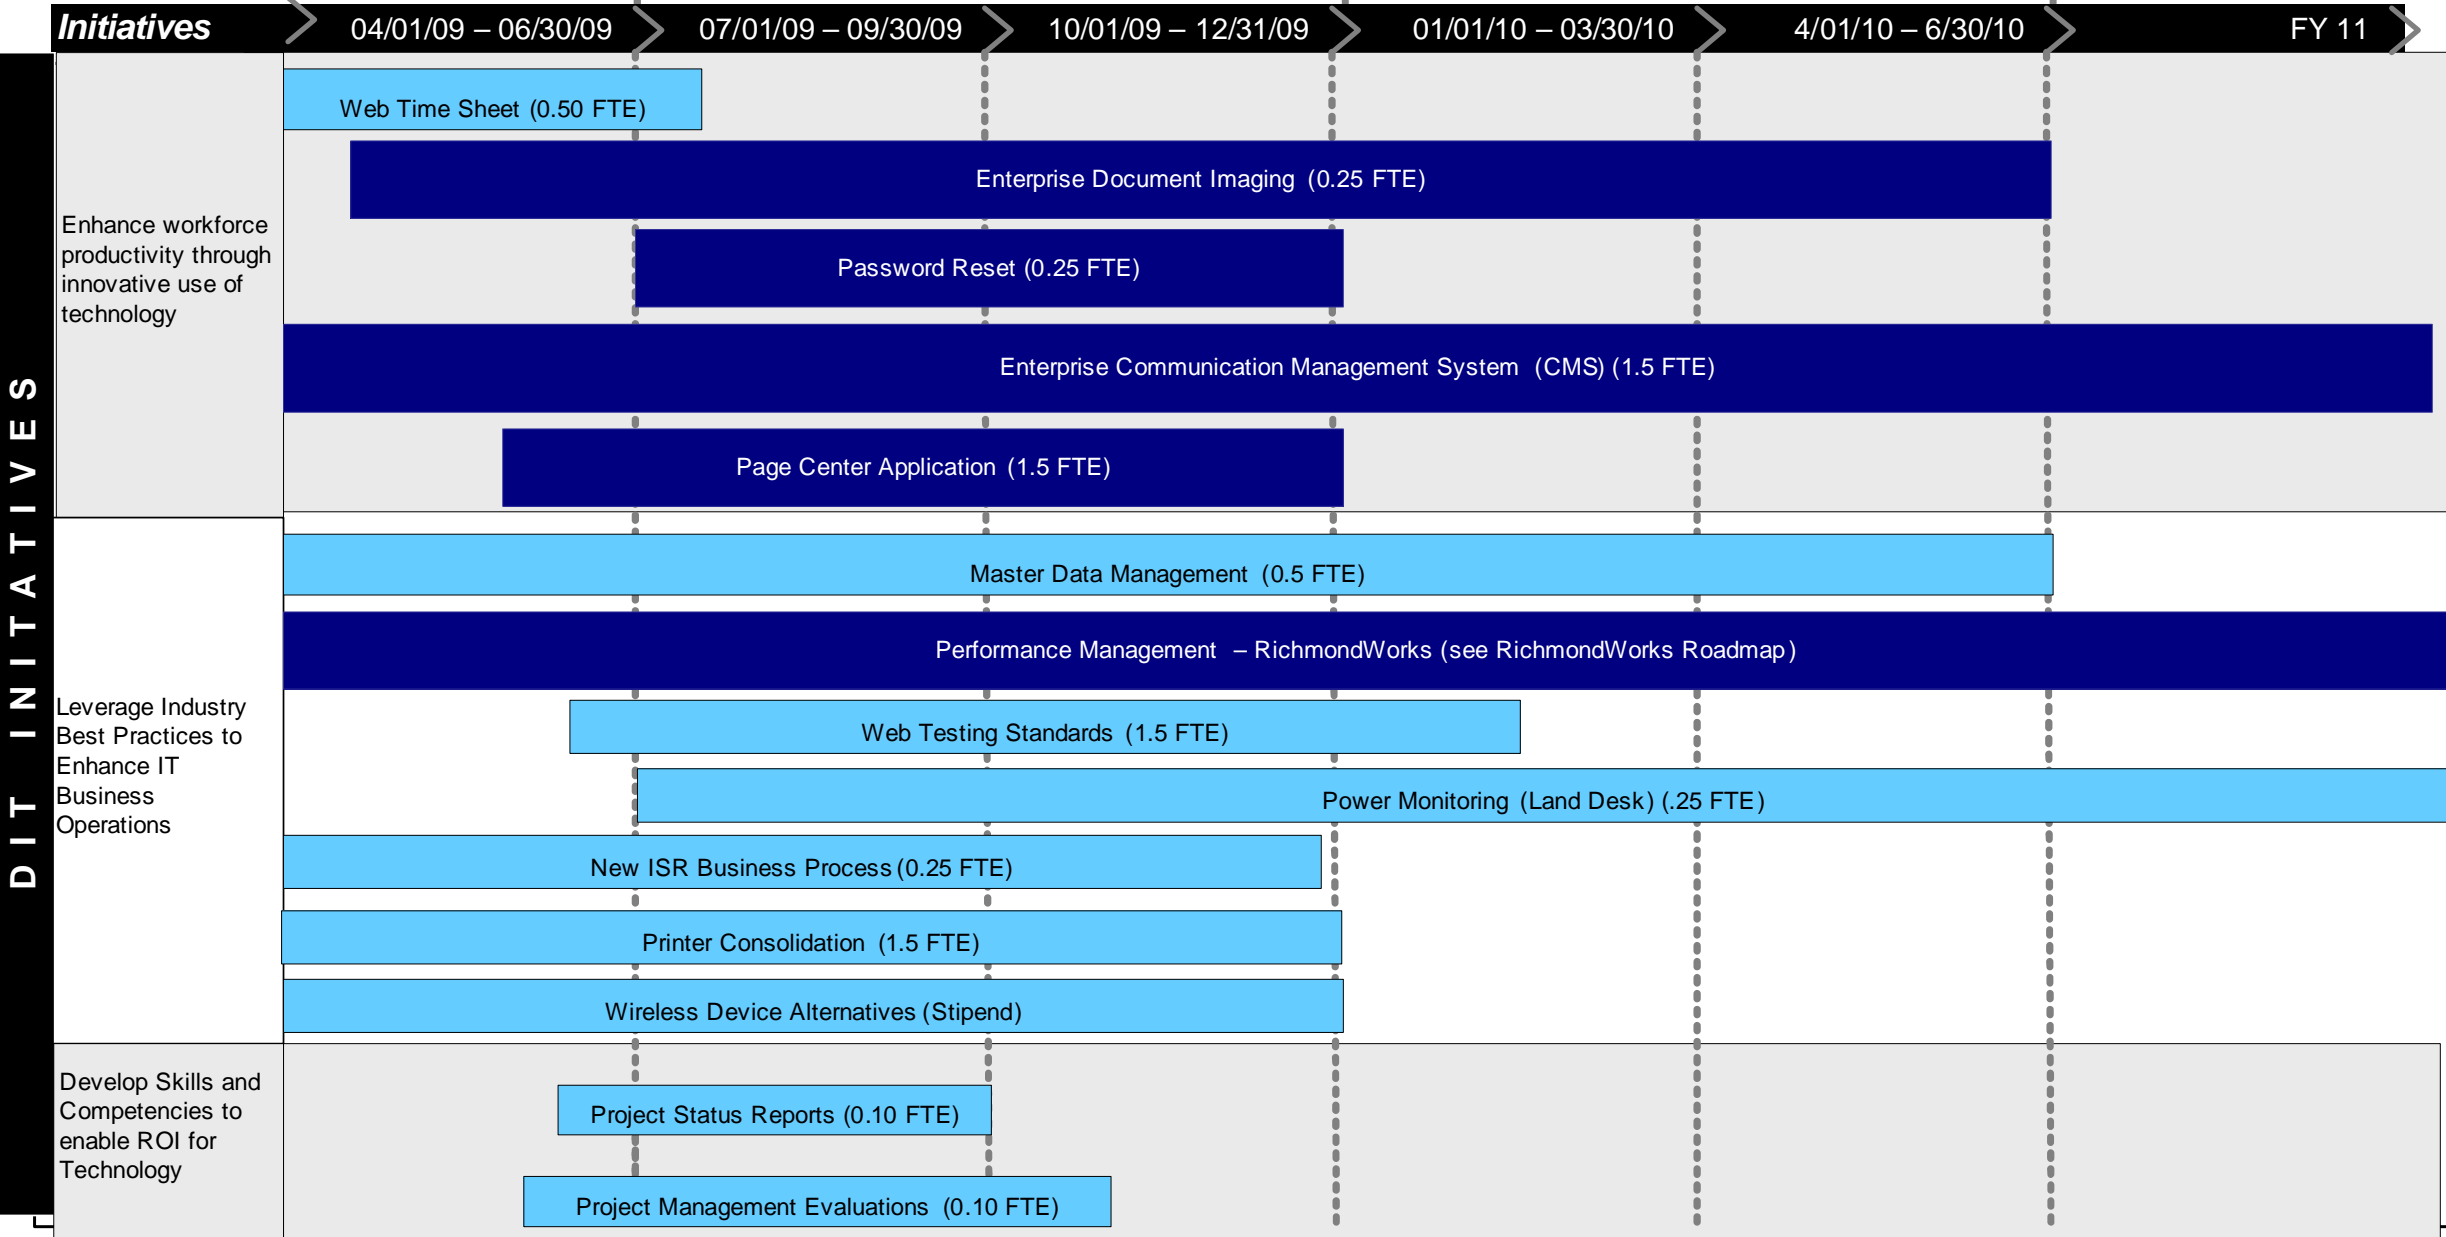

# DIT Technology Road Map

Updated: 07/07/2009

BTP
Enterprise
New Project
DIT

# DIT Technology Road Map

Update: 07/07/2009

DIT INITIATIVES

- BTP
- Enterprise
- New Project
- DIT